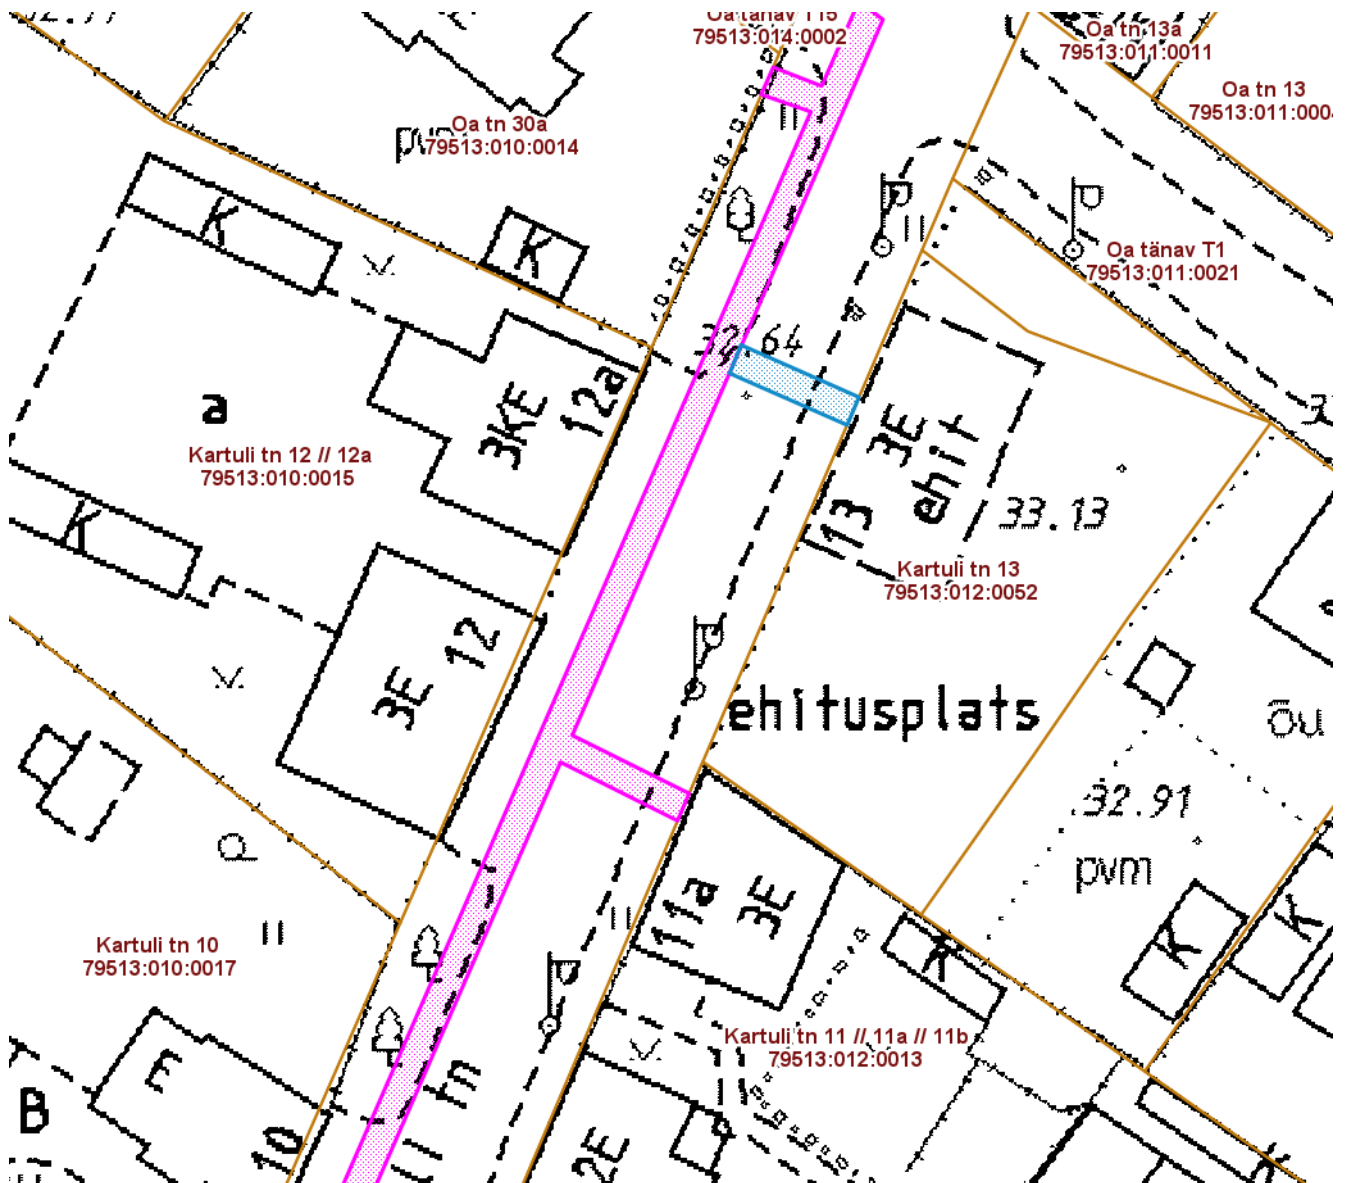

ISIKLIKU KASUTUSÕIGUSEGA KOORMATAVA

ALA SKEEM

Kartuli tänav T1 (79513:012:0046)

M 1 : 500

— Isikliku kasutusõigusega seatav
maa-ala 17 m²
(A-kategooria gaasitoru)

— Olemasolevad piirangud ja
isiklikud kasutusõigused

Nr	X	Y
1	6475087.63	658799.39
2	6475085.76	658798.63
3	6475082.35	658806.40
4	6475084.19	658807.18

Koostas: **Jelena Lindmäe**